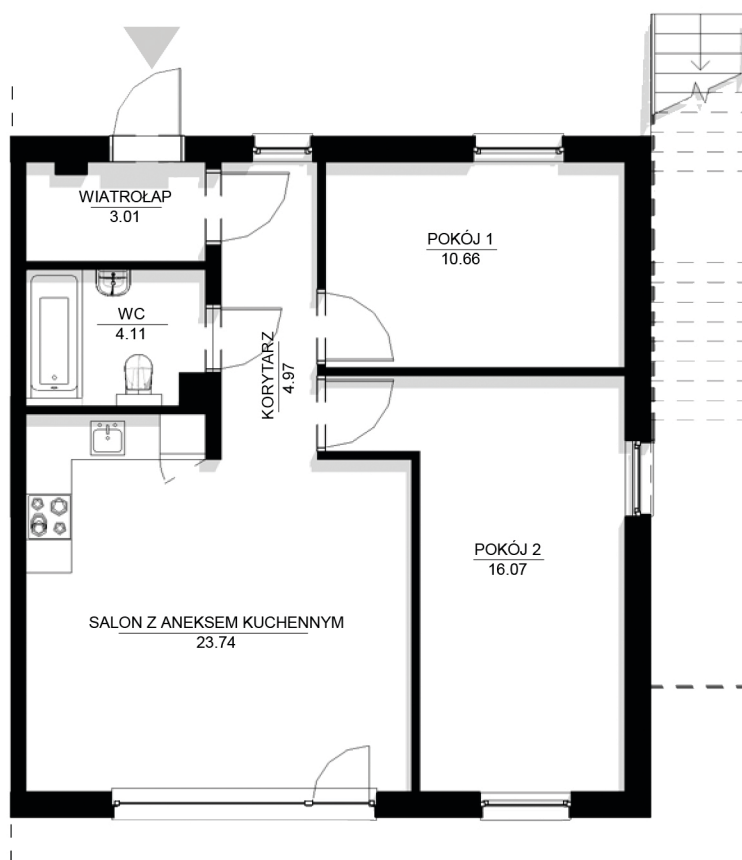

BUDYNEK JEDNORODZINNY W ZABUDOWIE SZEREGOWEJ C25.1

BANINO - UL. PÓŁNOCNA/TUCHOMSKA - POWIERZCHNIA ZABUDOWY - 62,56 m²,
POWIERZCHNIA DZIAŁKI - 148,48 m²

PARTER

SALON Z ANEKSEM KUCHENNYM	23,74 m ²	POKÓJ 2	16,07 m ²
KORYTARZ	4,97 m ²	WC	4,11 m ²
POKÓJ 1	10,66 m ²	WIATROŁAP	3,01 m ²
		POW. PARTERU	62,56 m ²

PARTER